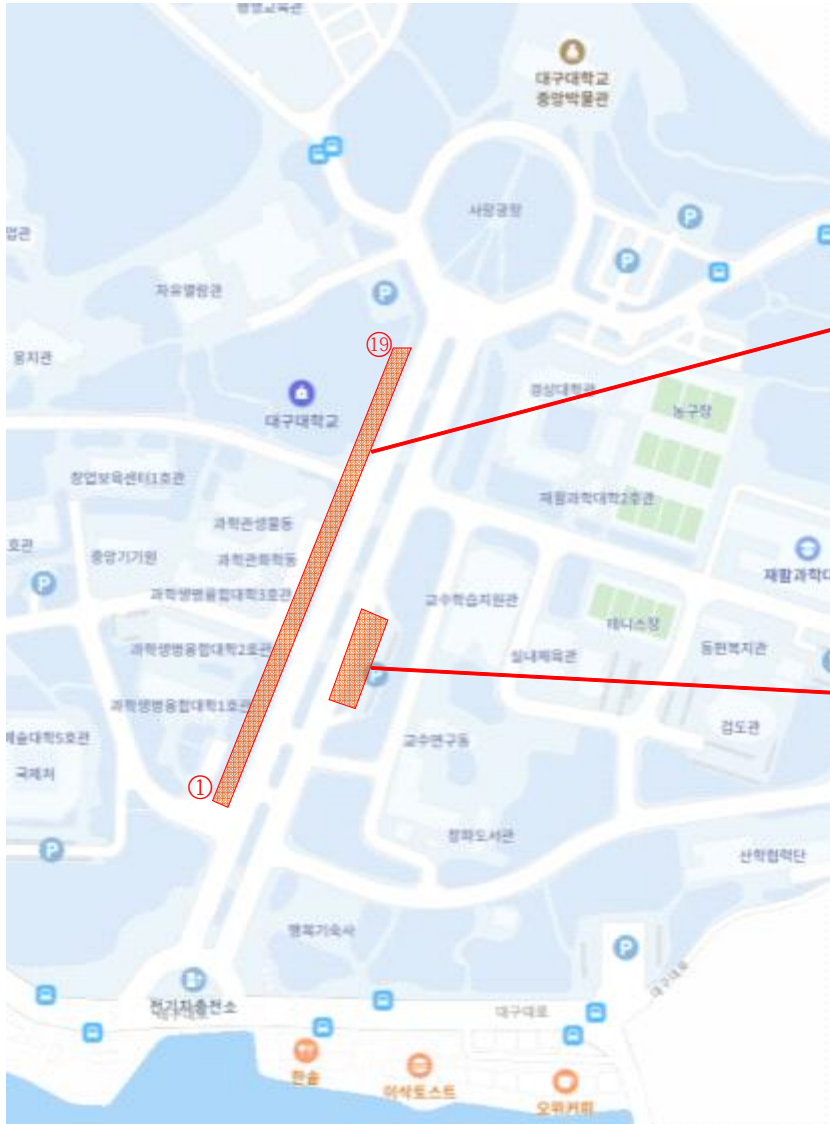

○ 시외지역

지역	구분	운행 노선	비고
구미	등교 1호차	도량동 우체국 건너편(07:15) → 고아농협하나로마트(07:18)→도량지구대(07:20) → 구미종합터미널 앞(한미타운, 터미널편의점)(07:35) → 경산캠퍼스	복구미
	등교 2노선	구미농협 원평지점(07:15) → 구미현대병원(7:26) → 형곡네거리 sk모범주유소(07:28) → 동아백화점 롯데리아앞(07:31) → 구미종합터미널앞(한미타운, 터미널편의점)(07:35) → 경산캠퍼스	
	등교 3노선	옥계대백타운 버스 승강장(07:10) → 옥계사거리 버스 승강장 펫마트 앞(07:12) → 경남은행 구미지점(07:25) → 경산캠퍼스	
	하교	● (18:10): 전노선 등교의 역순으로 정차	
경주	등교	황성공원 시계탑(07:10) → 경주역 시외버스 승강장(07:13) → 경주 시외버스터미널 맞은편 승강장(07:20) → 충효동 월성중 맞은편 시내버스 승강장(07:22) → 영천시외버스터미널 맞은편(07:55) → 경산캠퍼스	
	하교	● (18:10): 전노선 등교의 역순으로 정차	
포항	등교 1호차	라한 호텔 앞(07:00) → 창포네거리 S-OIL 대동주유소 앞(07:05) → 나루끝 현대오일뱅크 셉프주유소(07:10) → 죽림사부근 용흥육교 철령산 얼음막걸리 앞(07:15) → 양학육교버스승강장(07:17) → 경산캠퍼스	
	등교 2호차	포항종합터미널 세븐일레븐 포항밸류점 앞(현대자동차 맞은편)(07:20)→SK뷰 APT맞은편 SK주유소(07:23) → 안강버스터미널 맞은편 버스승강장 앞(07:40) → 풍산금속 앞(07:42) → 경산캠퍼스	
	하교	● (18:10): 전노선 등교의 역순으로 정차	
울산	등교 3노선	야음동 국민병원 앞(07:07) → 야음 홈플러스 앞(07:09) → 수암시장 농협 앞(07:10) → 공업탑네거리 시외버스승강장(07:15) → 수자원공사 군부대 버스정류장(07:17) → 법원 앞 시내버스정류장(07:18) → 신북로타리 전세버스 정류장 앞(07:25) → 경산캠퍼스	
	하교	● (18:10): 전노선 등교의 역순으로 정차	

※경주노선은 영천노선과 통합운행

○ 마을버스(6회)

운행횟수	운행 노선 및 시간표										하양역 출발 ⇔ 하양역 도착 (왕복)				
	하양역	이마트 에브리데이	상림동 새마을금고맞은편	사범대 풋살장 입구	조형대5호관 정문우회전전	개나리 빌라	세븐편의점	학사슈퍼(반환)	세븐편의점	개나리 빌라	인문대 횡단보도	사범대 농구장건너편	상림동 새마을금고	부기리 할리데이	하양역
1	07:50	07:53	07:56	07:59	08:01	08:03	08:04	08:05	08:07	08:08	08:11	08:13	08:16	08:19	08:27
2	08:27	08:30	08:33	08:37	08:39	08:41	08:42	08:43	08:45	08:47	08:50	08:52	08:56	09:01	09:09
3	09:20	09:23	09:26	09:28	09:30	09:32	09:33	09:35	09:37	09:38	10:20	10:22	10:26	10:29	10:35

운행횟수	운행 노선 및 시간										대구대학교 서문 출발 ⇔ 서문 도착 (왕복)				
	사범대 풋살장 입구	조형대 호관 정문우회전전	개나리 빌라	세븐편의점	학사슈퍼(반환)	세븐편의점	개나리 빌라	정문	서문	상림동 새마을금고	부기리 할리데이	하양역(반환)	이마트 에브리데이	상림동 새마을금고맞은편	서문
4	16:40	16:42	16:44	16:45	16:47	16:49	16:50	16:53	16:55	16:58	17:01	17:10	17:13	17:16	17:20
5	17:30	17:32	17:34	17:35	17:37	17:39	17:40	17:43	17:45	17:48	17:51	18:00	18:03	18:06	18:10
6	18:30	18:32	18:34	18:35	18:37	18:39	18:40	18:43	18:45	18:48	18:51	19:00	19:03	19:06	19:10

○ 하교 통학버스 교내 정차지

대구노선(1~19노선) 탑승지역

시외노선(경주, 구미, 포항, 울산)
지하철(안심역,임당역)노선 탑승지역