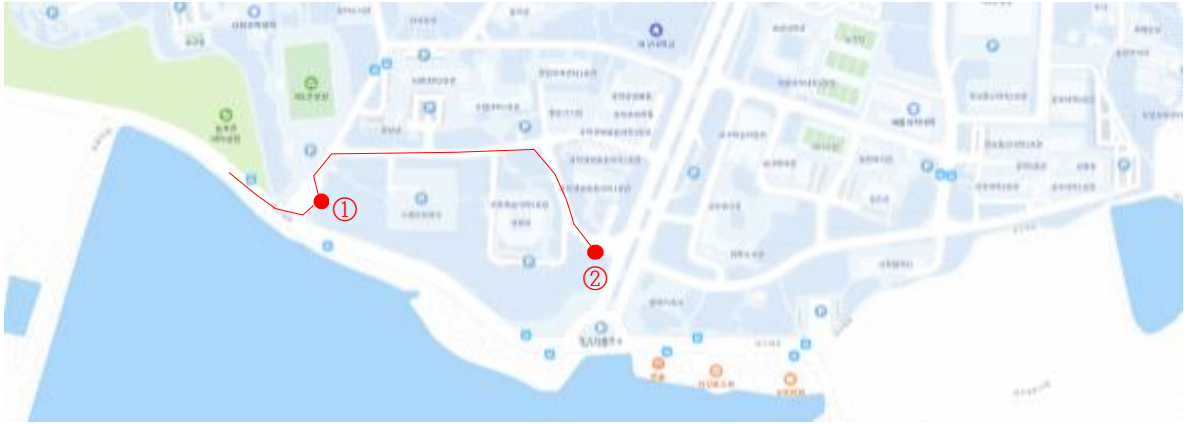

운행횟수	운행 노선 및 시간										대구대학교 서문 출발 ⇔ 서문 도착 (왕복)				
	사범대 풋살장 입구	조형대 호관 정문우회전전	개나리 빌라	세븐편의점	학사슈퍼(반환)	세븐편의점	개나리 빌라	정문	서문	상림동 새마을금고	부기리 할리데이	하양역(반환)	이마트 에브리데이	상림동 새마을금고맞은편	서문
4	16:40	16:42	16:44	16:45	16:47	16:49	16:50	16:53	16:55	16:58	17:01	17:10	17:13	17:16	17:20
5	17:30	17:32	17:34	17:35	17:37	17:39	17:40	17:43	17:45	17:48	17:51	18:00	18:03	18:06	18:10
6	18:30	18:32	18:34	18:35	18:37	18:39	18:40	18:43	18:45	18:48	18:51	19:00	19:03	19:06	19:10

○ 하교 통학버스 교내 정차지

대구노선(1~19노선) 탑승지역

시외노선(경주, 구미, 포항, 울산)  
지하철(안심역,임당역)노선 탑승지역

○ 등교 통학버스 교내 정차지

※ 09시 이전 학교 도착차량(대구노선): 서문→정문

※ 09시 이후 학교 도착차량(대구노선), 시외노선: 점자도서관 건너편 → 과학생명융합대학 3호관(교수학습지원관 건너편) → 공과대학 → 과학생명융합대학 5호관 앞