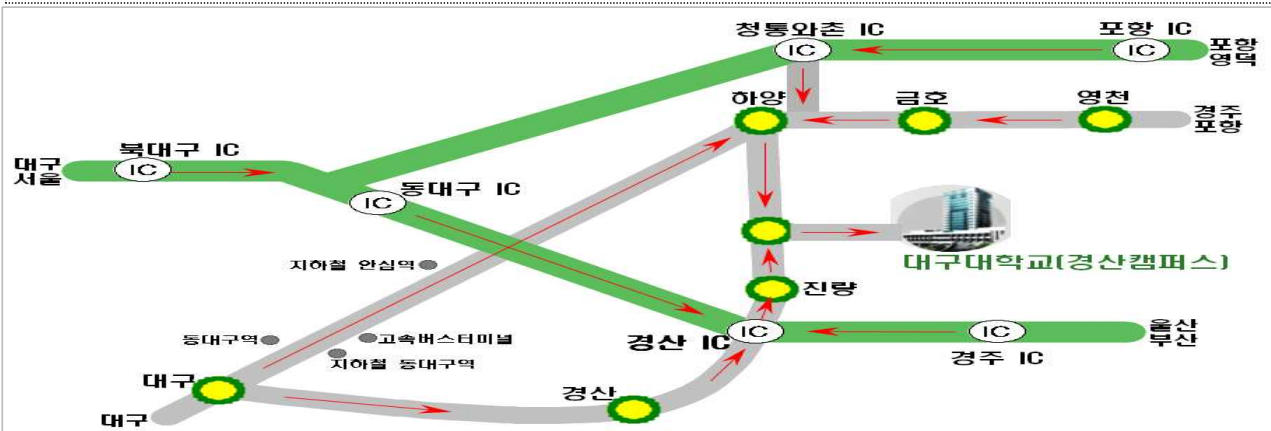

* 수험생 지참물

- 신분증(주민등록증, 운전면허증, 여권, 주민등록증 발급신청 확인서 중 하나),
- 수험표는 면접 당일 수험생 대기실에서 배부
- 면접 대기 중 휴대폰, 스마트패드, 00워치, 무선이어폰 등 전자기기는 회수, 소지시 부정행위로 간주.

[대구대학교 경산캠퍼스 사범대학 1호관 약도]

찾아오시는 길

대구시내에서 대중교통을 이용하여 오시는 경우

- **노선버스**
 - 시내버스 708, 808, 814, 818, 840, 급행5, 남산2, 진량1번 버스 이용 → 본교 서문
- **대구지하철**
 - 1호선 안심역(4번 출구)에서 하차 → 808, 814, 818, 급행5번 버스 이용(25분 소요) → 본교 서문
 - 2호선 임당역(5번 출구) 또는 영남대역(4번 출구)에서 하차 → 840번 버스 이용(30분 소요) → 본교 서문

서울·부산방면에서 대중교통을 이용하여 오시는 경우

- **기차**
 - 동대구역에서 하차 → 지하철 1호선(지하철 동대구역) 이용하여 안심역(4번 출구)에서 하차(20분 소요) → 808, 814, 818, 급행5번 버스 이용(25분 소요) → 본교 서문
- **고속버스**
 - 동대구 고속버스터미널에서 하차 → 지하철 1호선(지하철 동대구역) 이용하여 안심역(4번 출구)에서 하차 (20분 소요) → 808, 814, 818, 급행5번 버스 이용(25분 소요) → 본교 서문

자가용을 이용하여 오시는 경우

- **경부고속도로**
 - 경산IC 내림 → 진량·하양방면으로 1.5km → 진량읍에서 하양·영천방면으로 3km → 대구대 삼거리에서 우회전하여 2.5km → 본교 서문 (동대구IC 기준 20분 소요)
- ※ 부산, 울산방면에서 오시는 분은 네비게이션이 영천IC를 지시하나, 다음 IC인 “경산IC”에서 내리시기 바랍니다.
- **대구포항고속도로**
 - 청통·와촌 IC로 내림 → 하양방면으로 5km → 하양읍에서 진량·경산방면으로 1km → 대구대 삼거리에서 좌회전하여 2.5km → 본교 서문 (포항IC 기준 50분 소요)
- **국도**
 - 경산시에서 진량·하양 방면으로 8km → 진량읍에서 하양·영천 방면으로 3km → 대구대 삼거리에서 우회전하여 2.5km → 본교 서문 또는 정문(경산시내 기준 25분 소요)
 - 하양읍에서 진량·경산방면으로 1km → 대구대 삼거리에서 좌회전하여 2.5km → 본교 서문 (하양읍 기준 5분 소요)

※ “경산 IC” 이용 시 출구에서 “진량방면” 직진